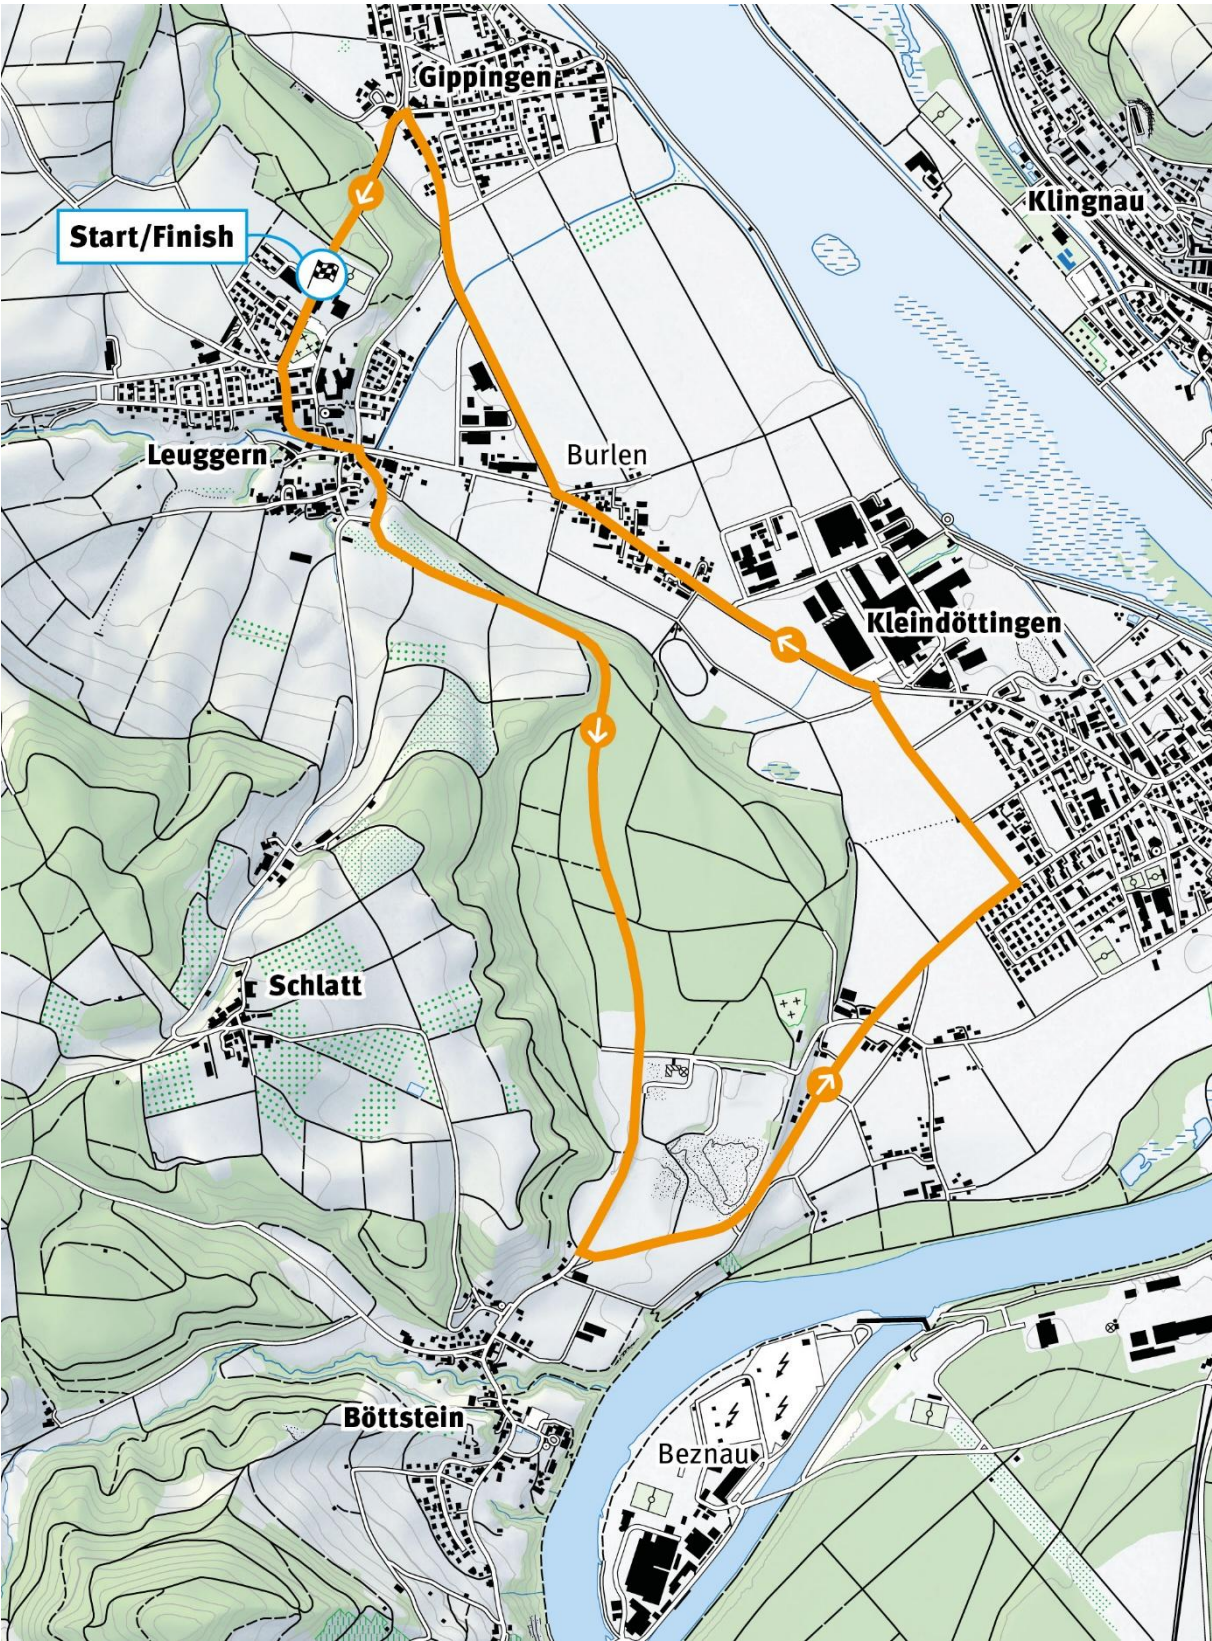

Strecke F

Höhenprofil F

Strecke / Route F 8,1 km | 34 hm